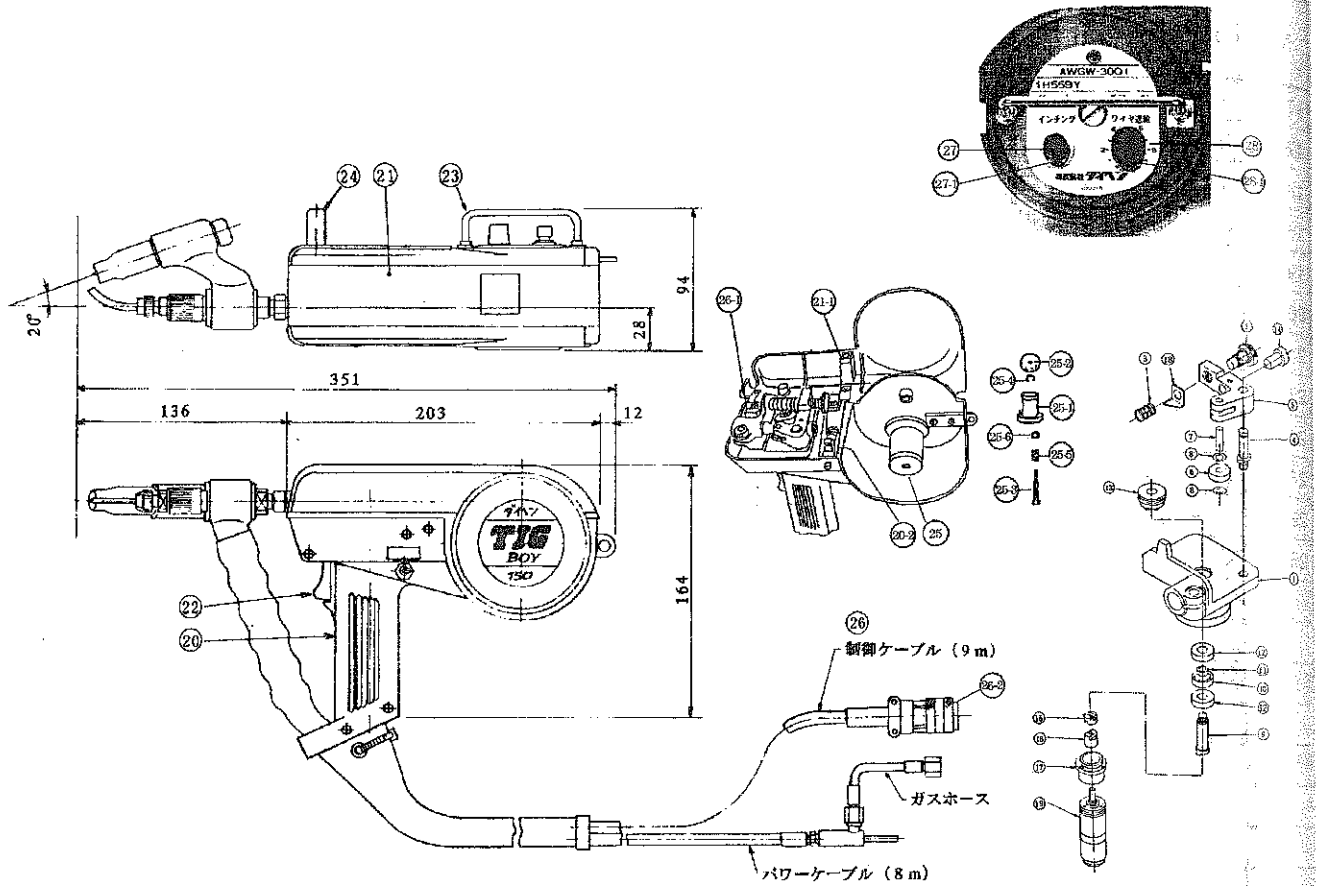

AWGW-3001 (300_A)

★ティグボーイトーチ (水冷形) (2/2)

掲載の価格には消費税は含まれておりません。
消費税は別途申し受けます。

No.	区分	部品番号	品名	最小発注単位	備考
1	C	U2464E01	送給ハウジング	1	ノット付
2	B	U2464E02	加圧ネジ	1	
3	C	U2464E03	加圧バネ	1	
4	C	U2464E04	ヒンジピン	1	
	B	3361-405	E形止メ輪	5	E-4
5	C	U2464E05	加圧ロールホルダ	1	
6	C	3311-108	加圧ロール	1	R1340ZZ
7	C	U2464E06	ピン	1	
8		3361-852	スラストワッシャ		STW-T4.2 × 6.5 × 0.5
9	C	U2464E07	出力軸	1	
10	C	U2464E08	カラー (1)	1	
11	C	U2464E09	カラー (2)	1	
12	C	3311-109	ミニチュアベアリング	1	R1760ZZ
13	C	U2464E10	送給ロール	1	
14	C	U2464E11	インレットガイド	1	
15	C	U2464E12	オルダム継手	1	
16	C	U2464E13	カップリング	1	
17		H558C01	フランジ		
18	C	U2464E16	指針	1	
19	C	4801-502	直流小形モータ (減速機付)	1	W-3570Z